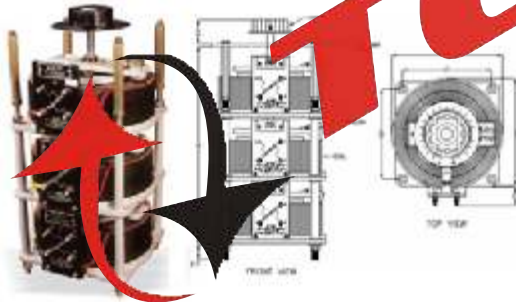

F1 - Variac - Single Phase Flush Back of Panel, Open
 Input 230V A.C., Output 270V A.C., 50-60Hz

P1 - Variac - Single Phase Portable Table / Floor Mounting Enclosed
 Input 230V A.C., Output 270V A.C., 50-60Hz

F3 - Variac - Three Phase Flush Back of Panel, Open
 Input 415V A.C., Output 470V A.C., 50-60Hz

P3 - Variac - Three Phase Portable Table / Floor Mounting Enclosed
 Input 415V A.C., Output 470V A.C., 50-60Hz

S. No.	Output Current Rating in Amps	Input 230V A.C., Output 270V A.C., 50-60Hz		Input 415V A.C., Output 470V A.C., 50-60Hz	
		F1- Variac - Single Phase Flush Back of Panel, Open	P1- Variac - Single Phase Portable Table/Floor Monuting Enclosed	F3- Variac - Three Phase Flush Back of Panel,Open	P3- Variac - Three Phase Portable Table/Floor Monuting Enclosed
1	0.75A	0.75F1	0.75P1	0.75F3	0.75P3
2	1A	1F1	1P1	1F3	1P3
3	2A	2F1	2P1	2F3	2P3
4	3A	3F1	3P1	3F3	3P3
5	4A	4F1	4P1	4F3	4P3
6	5A	5F1	5P1	5F3	5P3
7	6A	6F1	6P1	6F3	6P3
8	8A	8F1	8P1	8F3	8P3
9	10A	10F1	10P1	10F3	10P3
10	15A	15F1	15P1	15F3	15P3
11	17.5A	17.5F1	17.5P1	17.5F3	17.5P3
12	20A	20F1	20P1	20F3	20P3
13	28A	28F1	28P1	28F3	28P3
14	40A	40F1	40P1	40F3	40P3
15	50A	50F1	50P1	50F3	50P3