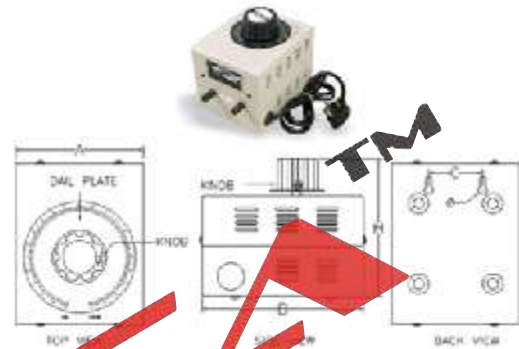

F1 - Variac - Single Phase Flush Back of Panel, Open
 Input 230V A.C., Output 270V A.C., 50-60Hz

P1 - Variac - Single Phase Portable Table / Floor Mounting Enclosed
 Input 230V A.C., Output 270V A.C., 50-60Hz

F3 - Variac - Three Phase Flush Back of Panel, Open
 Input 415V A.C., Output 470V A.C., 50-60Hz

P3 - Variac - Three Phase Portable Table / Floor Mounting Enclosed
 Input 415V A.C., Output 470V A.C., 50-60Hz

S. No.	Output Current Rating in Amps	Input 230V A.C., Output 270V A.C., 50-60Hz		Input 415V A.C., Output 470V A.C., 50-60Hz	
		F1- Variac - Single Phase Flush Back of Panel, Open	P1- Variac - Single Phase Portable Table/Floor Monuting Enclosed	F3- Variac - Three Phase Flush Back of Panel,Open	P3- Variac - Three Phase Portable Table/Floor Monuting Enclosed
1	0.75A	0.75F1	0.75P1	0.75F3	0.75P3
2	1A	1F1	1P1	1F3	1P3
3	2A	2F1	2P1	2F3	2P3
4	3A	3F1	3P1	3F3	3P3
5	4A	4F1	4P1	4F3	4P3
6	5A	5F1	5P1	5F3	5P3
7	6A	6F1	6P1	6F3	6P3
8	8A	8F1	8P1	8F3	8P3
9	10A	10F1	10P1	10F3	10P3
10	15A	15F1	15P1	15F3	15P3
11	17.5A	17.5F1	17.5P1	17.5F3	17.5P3
12	20A	20F1	20P1	20F3	20P3
13	28A	28F1	28P1	28F3	28P3
14	40A	40F1	40P1	40F3	40P3
15	50A	50F1	50P1	50F3	50P3